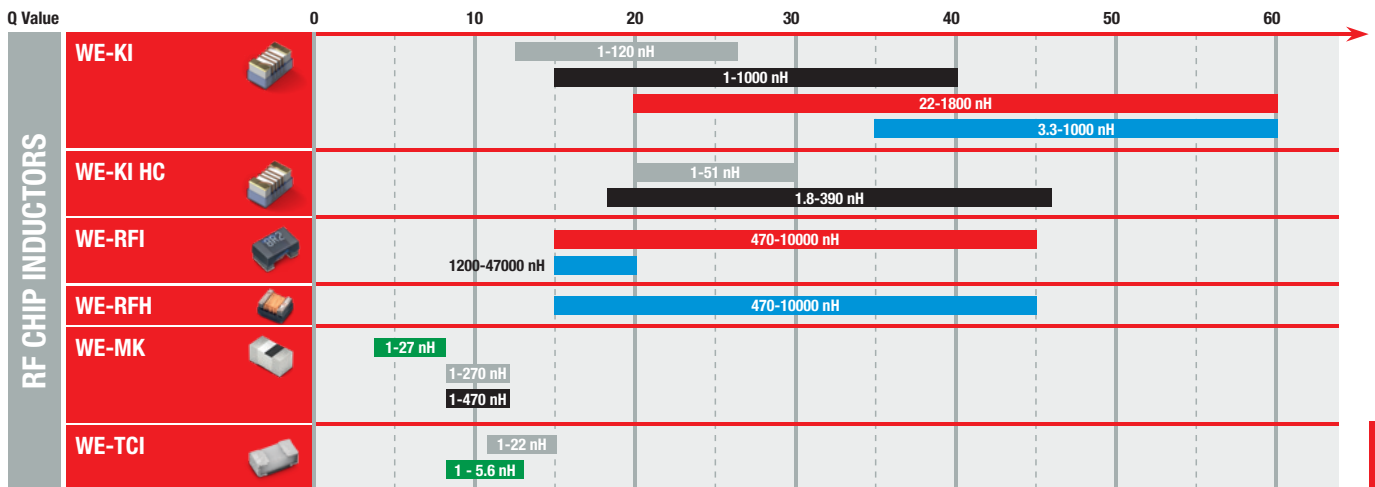

# RF Product Finder

Frequency (GHz)	0	1	2	3	4	5	6	
<b>ANTENNAS, FILTERS &amp; BALUNS</b>    	<b>Chip Antenna</b> WE-MCA 	<b>868-960 MHz</b> 11 x 5 mm <b>902-928 MHz</b> 5.2 x 3.7 mm	<b>1550-1600 MHz</b> 5.2 x 3.7 mm <b>1570-1580 MHz</b> 3.2 x 1.7 mm	<b>2400-2500 MHz</b> 5.2 x 3.7 mm <b>2400-2500 MHz</b> 9.5 x 2 mm 8 x 4 mm 3 x 2 mm 7 x 2 mm 5.2 x 3.7 mm 3.2 x 1.7 mm <b>2400-2500 MHz</b> 8.5 x 2 mm			<b>5000-6000 MHz</b> 5.2 x 3.7 mm <b>4900-5875 MHz</b> 8.5 x 2 mm	
	<b>Balun</b> WE-BAL 			<b>2400-2500 MHz</b> 0603 0805			<b>5150-5875 MHz</b> 0805	
	<b>Low-Pass-Filter</b> WE-LPF 	<b>902-928 MHz</b> 0805		<b>2400-2500 MHz</b> 0603 0805			<b>5150-5875 MHz</b> 0805	
	<b>Band-Pass-Filter</b> WE-BPF 			<b>2400-2500 MHz</b> 0805 1008			<b>5150-5875 MHz</b> 0805	

Frequency ranges:	ISM 433/868 MHz	GPS 1559/1610 MHz	WLAN 2400/2483 MHz	WIMAX 3410/3594 MHz	WLAN 5150/5250 MHz
	ZigBEE EU 868 MHz	4G 1710/2690 MHz	ZigBee 2402/2480 MHz		5250/5350 MHz
	ZigBEE USA 915 MHz		Bluetooth 2402/2480 MHz		5470/5725 MHz
	Mobil-DB 878/880 MHz		HomeRF 2402/2480 MHz		5725/5825 MHz
	GSM 890/914 MHz		4G 1710/2690 MHz		DECT2 5725/5825 MHz
	935/959 MHz				
	4G 700/960 MHz				